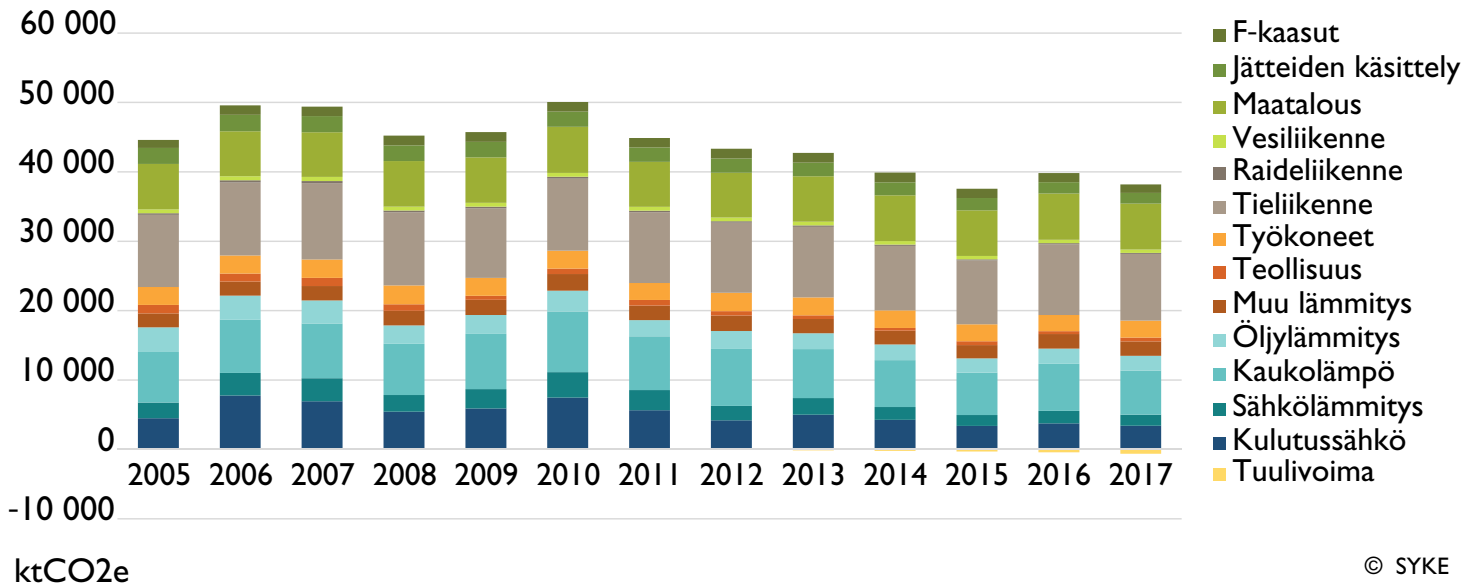

Suomen kuntien kasvihuonekaasupäästöt sektoreittain vuosina 2005-2017

Kuva 3. Suomen kuntien yhteenlasketut kasvihuonekaasupäästöt sektoreittain vuosina 2005-2017. Päästöt on laskettu Hinku-laskentasääntöjen mukaisesti.